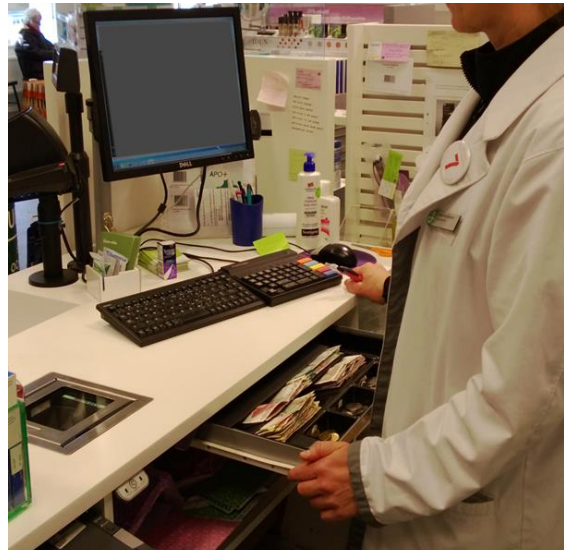

## Den enda ergonomiska kassalådan på marknaden för kassapersonalen

Vår fokus har varit att ta fram en ergonomisk arbetsmiljö för kassapersonalen. Därför designade vi vår kassalåda i samarbete med arkitekter och ergonomer.

Ergonomin i våra kassalådor gör att man undviker arbetsskador vid kassaterminaler som orsakas av repetitiva rörelser på handleder, axlar och rygg, eftersom man ej behöver flytta på sig eller sträcka sig i sidled.

Våra kassalådor är svensk tillverkade, med kontroll på tillverkningsprocessen. Kassalådorna har lång livslängd, därmed minskar vi på miljöbelastningen.

Kassalådan tar inget onödigt utrymme från arbetsytan, utan monteras under arbetsskivan, vilket gör att den inte syns från kundens sida och lämnar arbetsytan framför kassapersonalen fri.

Kassalådan är endast 6 cm hög och åker ut 17 cm, vilket ger bra möjlighet till sittande eller stående arbete framför kassalådan. Kassalådan finns i två utförande elektrisk med anslutning till kvittoskrivare eller som manuell.